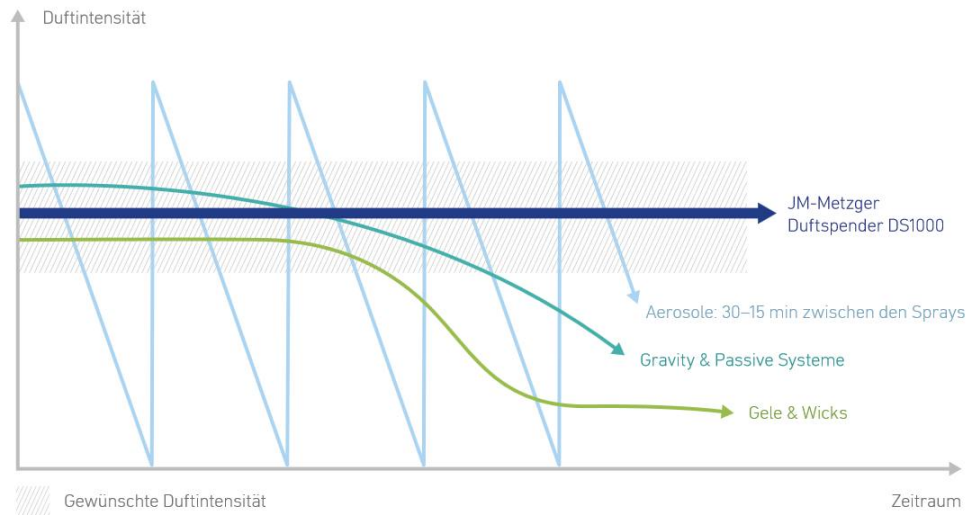

ANGENEHM & EFFEKTIV

- ✓ 30 / 60 / 90 Tage Duft garantiert
- ✓ Batterie betriebener Duftspender
- ✓ Reine ätherische Duftöle
- ✓ Keine Umweltbelastung durch Treibhausgase
- ✓ Gleichbleibender Duft
- ✓ Gewünschte Duftabgabe auf 40 m² / Spender
- ✓ ca. 7 mal mehr Duftöl als eine standarddosierte Aerosoldose

Der DS1000 ist das perfekte Geruchssteuersystem für jede Einrichtung, da der Spender für 30, 60 oder 90 Tage programmiert werden kann und somit verschiedene Duftintensitätsstufen mit der Flexibilität von zwei verschiedenen Patronengrößen in einem Gerät vereint.

DK1001
Duftkartusche Spa
Inhalt: 35 ml
Duftnote: Lavendel & Kräuter
Intensität: 4

DK1002
Duftkartusche Adore
Inhalt: 35 ml
Duftnote: Apfel & Gewürze
Intensität: 3

DK1003
Duftkartusche Glow
Inhalt: 35 ml
Duftnote: Kirsche
Intensität: 4

DK1004
Duftkartusche Spring
Inhalt: 35 ml
Duftnote: Blütenduft
Intensität: 3

DK1005
Duftkartusche Neutra-Lox
Geruchsneutralisierung
Inhalt: 35 ml
Intensität: 1

DK1006
Duftkartusche Tang
Inhalt: 35 ml
Duftnote: Orange
Intensität: 4