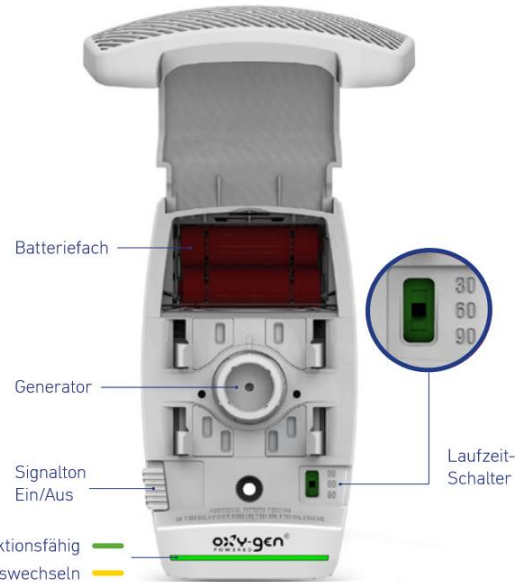

Produktneuheit: Duftspender

NEU IM
SORTIMENT

KONTINUIERLICHE FRISCHE

Der DS1000 verfügt über die einzigartige Technologie, welche die Lieferung von Duft kontinuierlich, konsequent und exakt für die gesamte Anwendungsdauer der Kartusche garantiert. Diese präzise Technologie basiert auf einer Brennstoffzellentechnologie, die bereits in der Pharmaindustrie eingesetzt wird.

Die Patronen des DS1000 enthalten 100% reines Duftöl und sind für jede Anlage eine sichere Wahl. Sie enthalten keine zusätzlichen Lösungsmittel und Alkohole. Da die Kartuschen keine Druckbehälter sind, können sie sicher transportiert und gelagert werden.

Im Gegensatz zu Aerosolen enthalten die Duftkartuschen kein FCKW, VOC oder Treibstoff. Ein frischer Duft wird kontinuierlich, konsequent und fein dosiert freigegeben. Die verbrauchten Kartuschen können einfach als Wertstoff entsorgt werden, um recycelt zu werden.

- Spender funktionsfähig ■
- Patrone auswechseln ■
- Batterien ersetzen ■