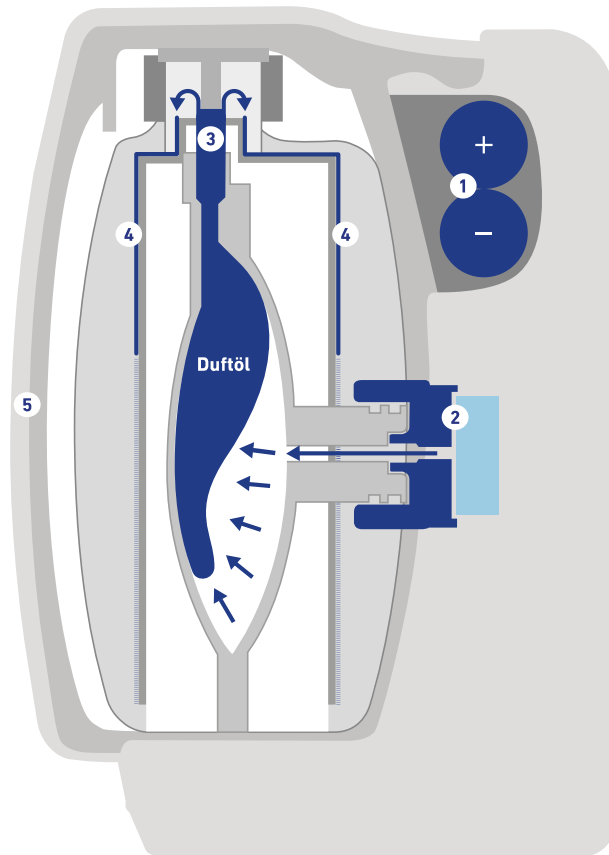

ZUVERLÄSSIGE LEISTUNG

- 1 Die Batterien versorgen den Generator mit Strom
- 2 Mithilfe des reinen Sauerstoffs aus dem Sauerstoffgenerator wird der Duftbeutel zusammengepresst
- 3 Das flüssige Duftöl verteilt sich auf dem Zellulosepad
- 4 Das Zellulosepad nimmt den Duft auf und verteilt ihn auf seiner Oberfläche
- 5 Durch den natürlichen Luftstrom verbreitet sich der Duft im Raum (bis 40 m²)