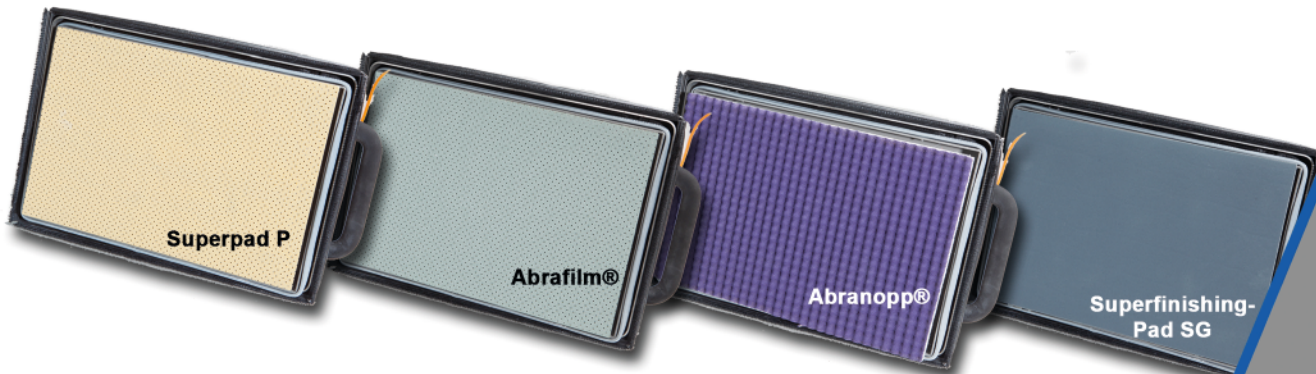

Die Multifunktionslösung für die Bodenbearbeitung

FLOOR

S a n d e r

junior

www.joest-abrasives.de - info@joest-abrasives.de

JÖST
abrasives

Floor sander junior

Die Junior-Variante des Jöst Floor Sanders ist eine echte Multifunktionslösung für die perfekte Bodenbearbeitung. Durch das geringe Gewicht und seine kompakte Bauweise ist eine einfache Handhabung möglich.

Der Floor Sander Junior eignet sich dank dem Verzicht auf einen integrierten Staubsauger auch bestens für enge und niedrige Bereiche sowie Arbeiten in Treppenhäusern. Der Bodenschleifer verfügt über einen Schlauchanschluss für externe Staubsauger. Dadurch ist in Verbindung mit den JÖST Schleifmitteln ein staubfreies Arbeiten gewährleistet.

Die Vorteile auf einen Blick

- Einfache Bedienbarkeit
- Randschliff bis in die Ecken möglich
- Geeignet für den Trockenschliff und die Nassreinigung
- Bearbeitung kleinster Räume und Flächen möglich
- Erzielt hochwertige Oberflächenqualität
- Ideal zum Bearbeiten von strukturierten Oberflächen, hier insbesondere auch für die Bearbeitung von Design-Fußbodenbelägen mit Längsstruktur

Technische Daten

Leistungsaufnahme:	350 Watt
Motordrehzahl:	2800 min ⁻¹
Schleiffläche:	190 x 340 mm
Anschlussspannung:	230 V
Netzspannungsfrequenz:	50 Hz
Hub:	5 mm
Schlauchanschluss:	27 mm
Gewicht:	21 - 26,5 kg (Zusatzgewicht 5,5 kg)