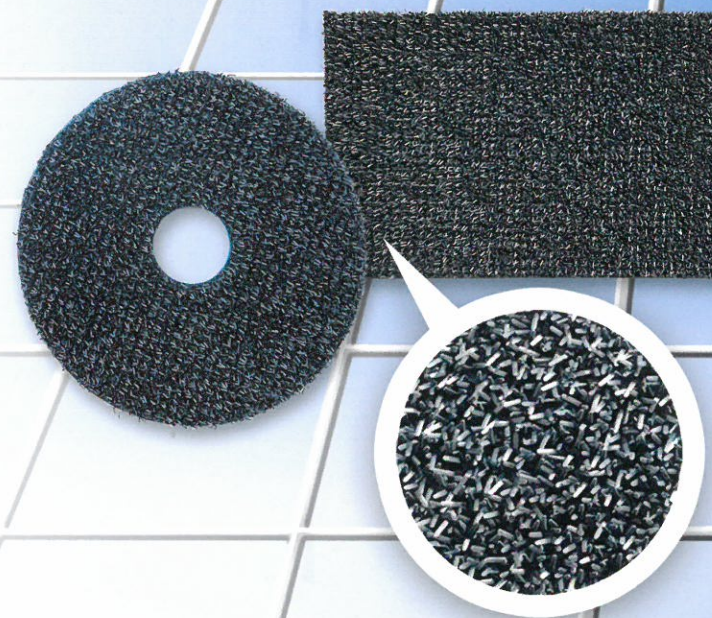

Braucht Jeder!

Das perfekte Schrubb-Pad für alle runden und eckigen Maschinentypen

Zitat aus FIGR-Gutachten 06/19, Martin Lutz: „... Das SUPERSUB eignet sich ausgezeichnet zur Reinigung von glatten (mit Ausnahme von Böden, die mit einer Selbstglanzdispersion beschichtet sind), wie auch strukturierten Fußböden. Insbesondere mit einer oszillierenden bzw. Orbital-Scheuermaschine zeigt SUPERSUB eine ausgezeichnete Reinigungsleistung bei verschmutzten Fugen.“

SuperSUB für alle glatten und strukturierten Böden mit exzellenter Fugenreinigung

SuperSUB, Rückseiten
(100% Recyclingmaterial)

- ▶ Über 75 Größen verfügbar
- ▶ Einfache Klettverbindung
- ▶ Aktivborsten lange haltbar
- ▶ Geringer Logistikaufwand
- ▶ Einfaches Handling beim Wechseln
- ▶ Sehr kostengünstig im Vergleich zu Bürsten bei Erstausrüstern, 50% Kostenersparnis
- ▶ Perfekte Reinigungsergebnisse mit SOLUTION Reinigungsprodukten

Erhältlich im guten Fachhandel*

Ihr Fachhändler

* Deutschland

NEU

Braucht Jeder!

Das perfekte Schrubb-Pad für alle runden und eckigen Maschinentypen

NEU!

Vorderseite:
Tausende flexible
Aktiv-Borsten pro m²
bieten eine effiziente
Scheuerleistung

- ▶ Exzellente Fugenreinigung
- ▶ Ideal für glatte und strukturierte Oberflächen
- ▶ Hält auf jedem Kletthalter
- ▶ Maschinen auf dem Pad abstellbar
- ▶ FIGR getestet, 06/2019
- ▶ Kostengünstig (siehe Rückseite)