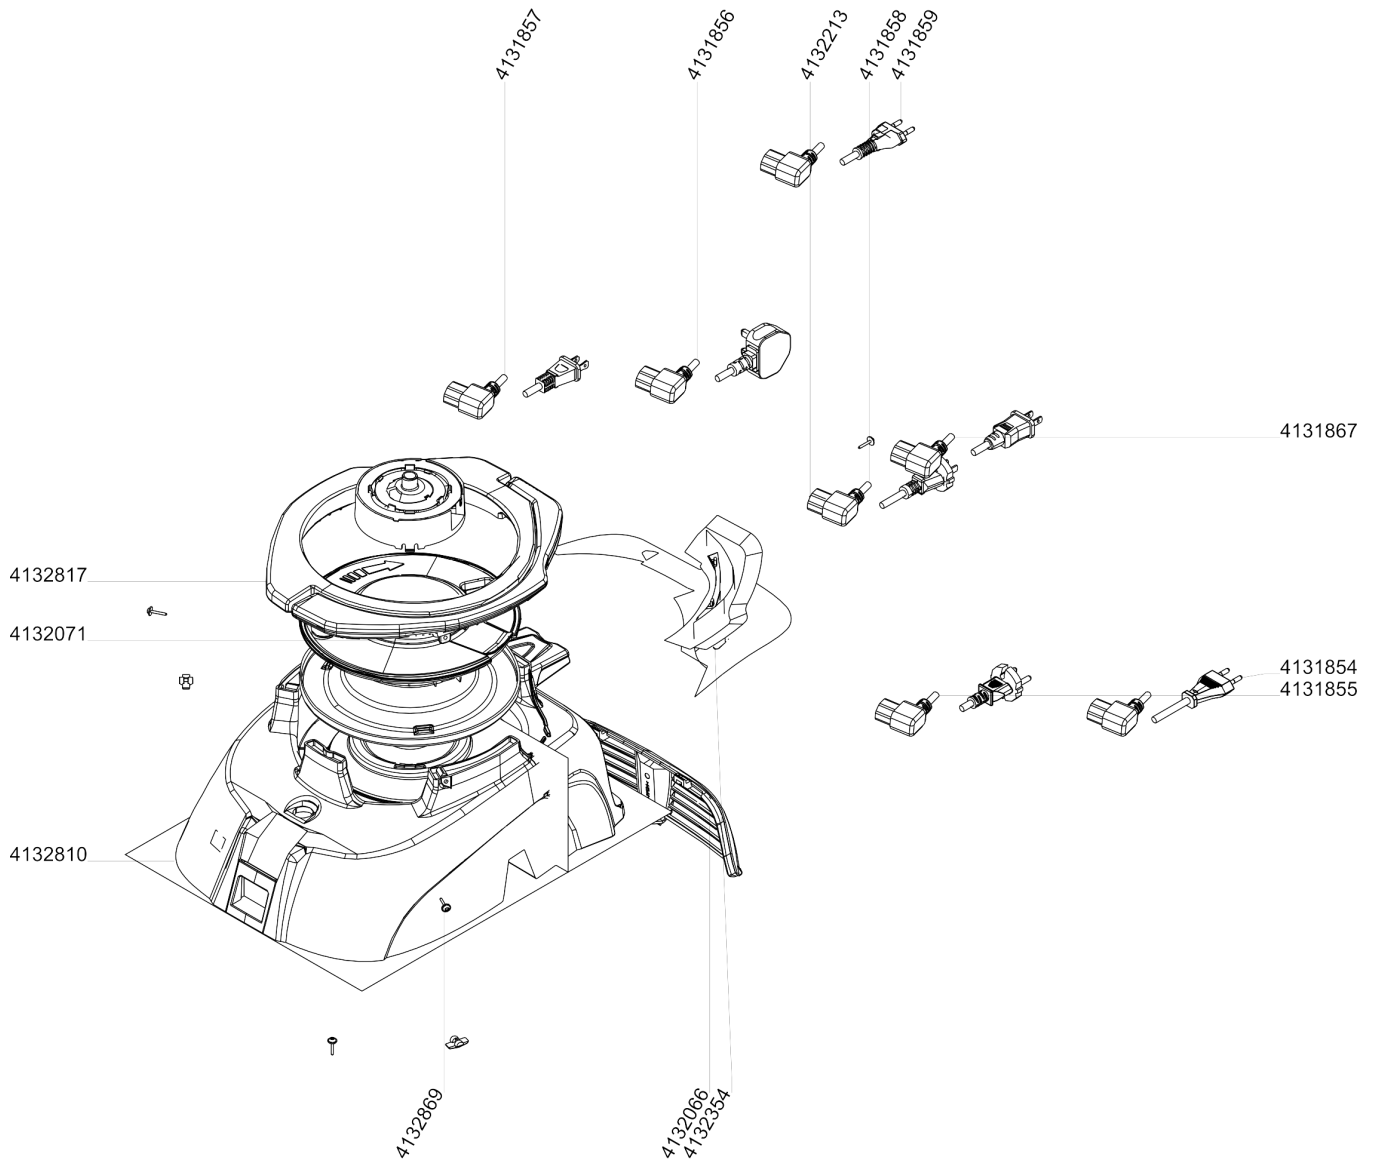

Spare parts list

aero

**8, 8Plus, 15,
15Plus**

Table of contents

TASKI aero 8, 8Plus, 15, 15Plus_1	3
Haube	4
Haube plus	6
Kabelaufwicklung (4132071)	8
Turbineneinheit	9
Kessel kpl 8 (4133226)	11
Kessel kpl 15 (4133227)	13
Saugstange kpl	15
Schema	17

Haube

Artikelnr.	Bezeichnung	Menge	Einheit
4132809	Deckel kpl	1	PC
4132869	Delta PT-Schr LK As Torx 40x16	6	PC
4132196	Gerätestecker 2L	1	PC
4132026	Griff	1	PC
4131854	Anschlusskabel 2L SEV	1	PC
4131855	Anschlusskabel 2L EURO	1	PC
4131856	Anschlusskabel 2L UK	1	PC
4131857	Anschlusskabel 2L NA	1	PC
4131858	Anschlusskabel 2L CN	1	PC
4131859	Anschlusskabel 2L BR	1	PC
4131867	Anschlusskabel 2L JP	1	PC
4132715	Clip	1	PC
4132066	Abdeckung	1	PC

Kessel kpl 8 (4133226)

Artikelnr.	Bezeichnung	Menge	Einheit
4132869	Delta PT-Schr LK As Torx 40x16	14	PC
4132044	Rad 130/20	2	PC
4132168	Lenkrolle kpl 50/2x16	2	PC
4132067	Düsenhalter	2	PC
4132767	Schriftzug AERO 8	2	PC
4132768	Schriftzug AERO 8 PLUS	2	PC

Kessel kpl 15 (4133227)

Artikelnr.	Bezeichnung	Menge	Einheit
4132869	Delta PT-Schr LK As Torx 40x16	14	PC
4132044	Rad 130/20	2	PC
4132168	Lenkrolle kpl 50/2x16	2	PC
4132067	Düsenhalter	2	PC
4132769	Schriftzug AERO 15	2	PC
4132770	Schriftzug AERO 15 plus	2	PC