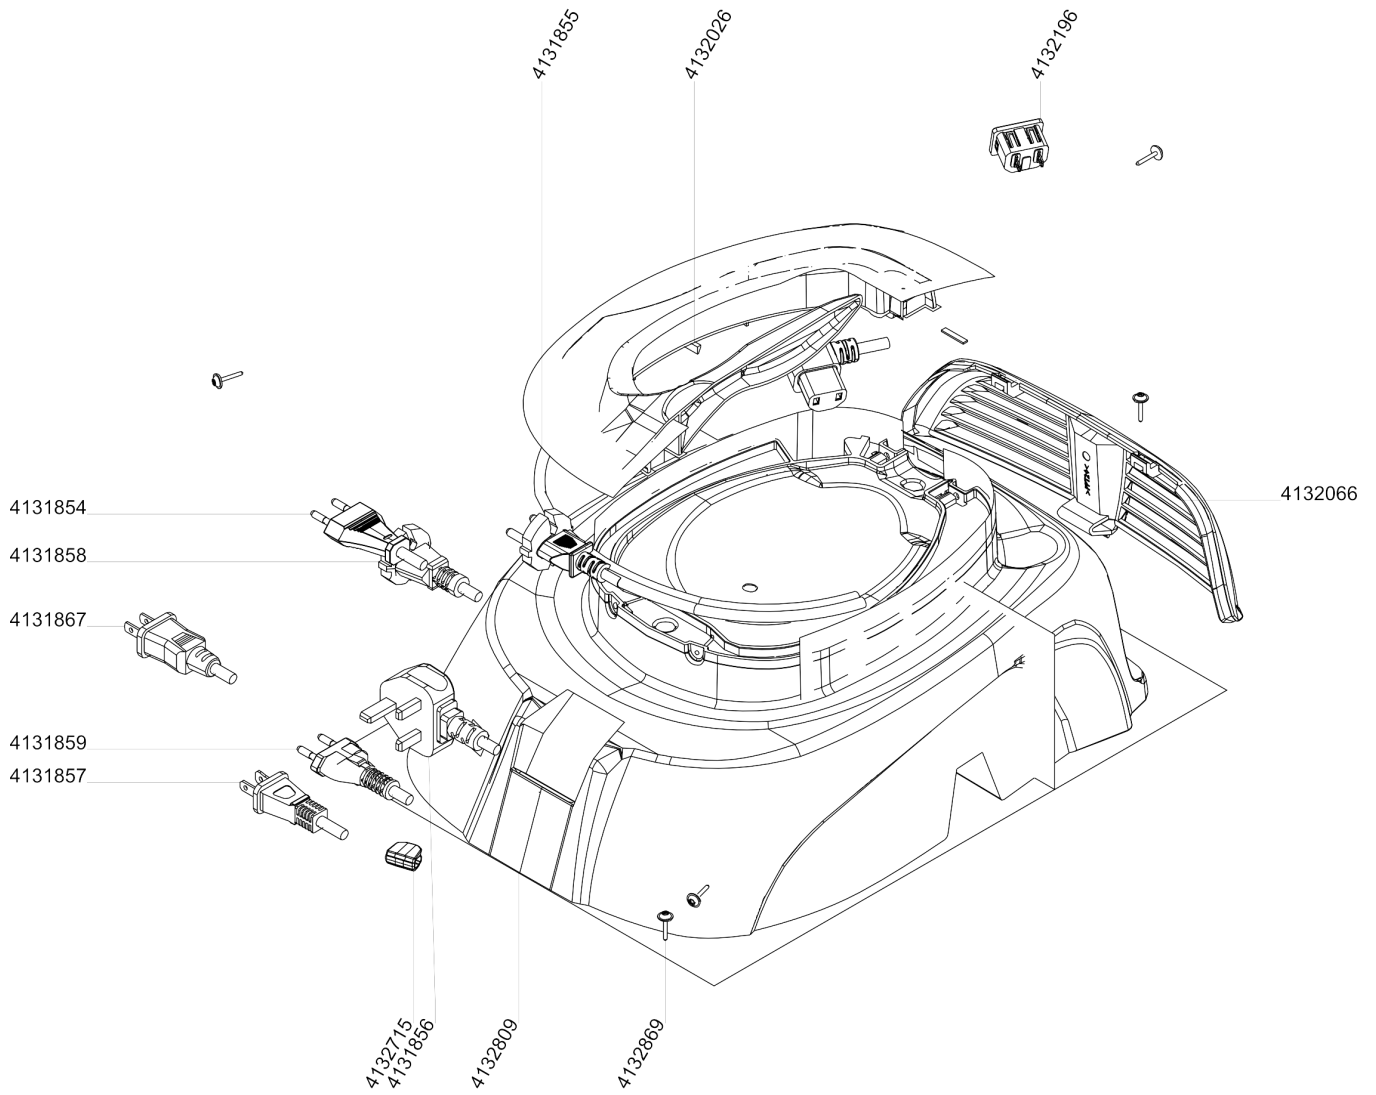

Spare parts list

aero

**8, 8Plus, 15,
15Plus**

Table of contents

TASKI aero 8, 8Plus, 15, 15Plus_1	3
Haube	4
Haube plus	6
Kabelaufwicklung (4132071)	8
Turbineneinheit	9
Kessel kpl 8 (4133226)	11
Kessel kpl 15 (4133227)	13
Saugstange kpl	15
Schema	17

Haube

Artikelnr.	Bezeichnung	Menge	Einheit
4132809	Deckel kpl	1	PC
4132869	Delta PT-Schr LK As Torx 40x16	6	PC
4132196	Gerätestecker 2L	1	PC
4132026	Griff	1	PC
4131854	Anschlusskabel 2L SEV	1	PC
4131855	Anschlusskabel 2L EURO	1	PC
4131856	Anschlusskabel 2L UK	1	PC
4131857	Anschlusskabel 2L NA	1	PC
4131858	Anschlusskabel 2L CN	1	PC
4131859	Anschlusskabel 2L BR	1	PC
4131867	Anschlusskabel 2L JP	1	PC
4132715	Clip	1	PC
4132066	Abdeckung	1	PC

Kessel kpl 8 (4133226)

Artikelnr.	Bezeichnung	Menge	Einheit
4132869	Delta PT-Schr LK As Torx 40x16	14	PC
4132044	Rad 130/20	2	PC
4132168	Lenkrolle kpl 50/2x16	2	PC
4132067	Düsenhalter	2	PC
4132767	Schriftzug AERO 8	2	PC
4132768	Schriftzug AERO 8 PLUS	2	PC

Kessel kpl 15 (4133227)

Artikelnr.	Bezeichnung	Menge	Einheit
4132869	Delta PT-Schr LK As Torx 40x16	14	PC
4132044	Rad 130/20	2	PC
4132168	Lenkrolle kpl 50/2x16	2	PC
4132067	Düsenhalter	2	PC
4132769	Schriftzug AERO 15	2	PC
4132770	Schriftzug AERO 15 plus	2	PC