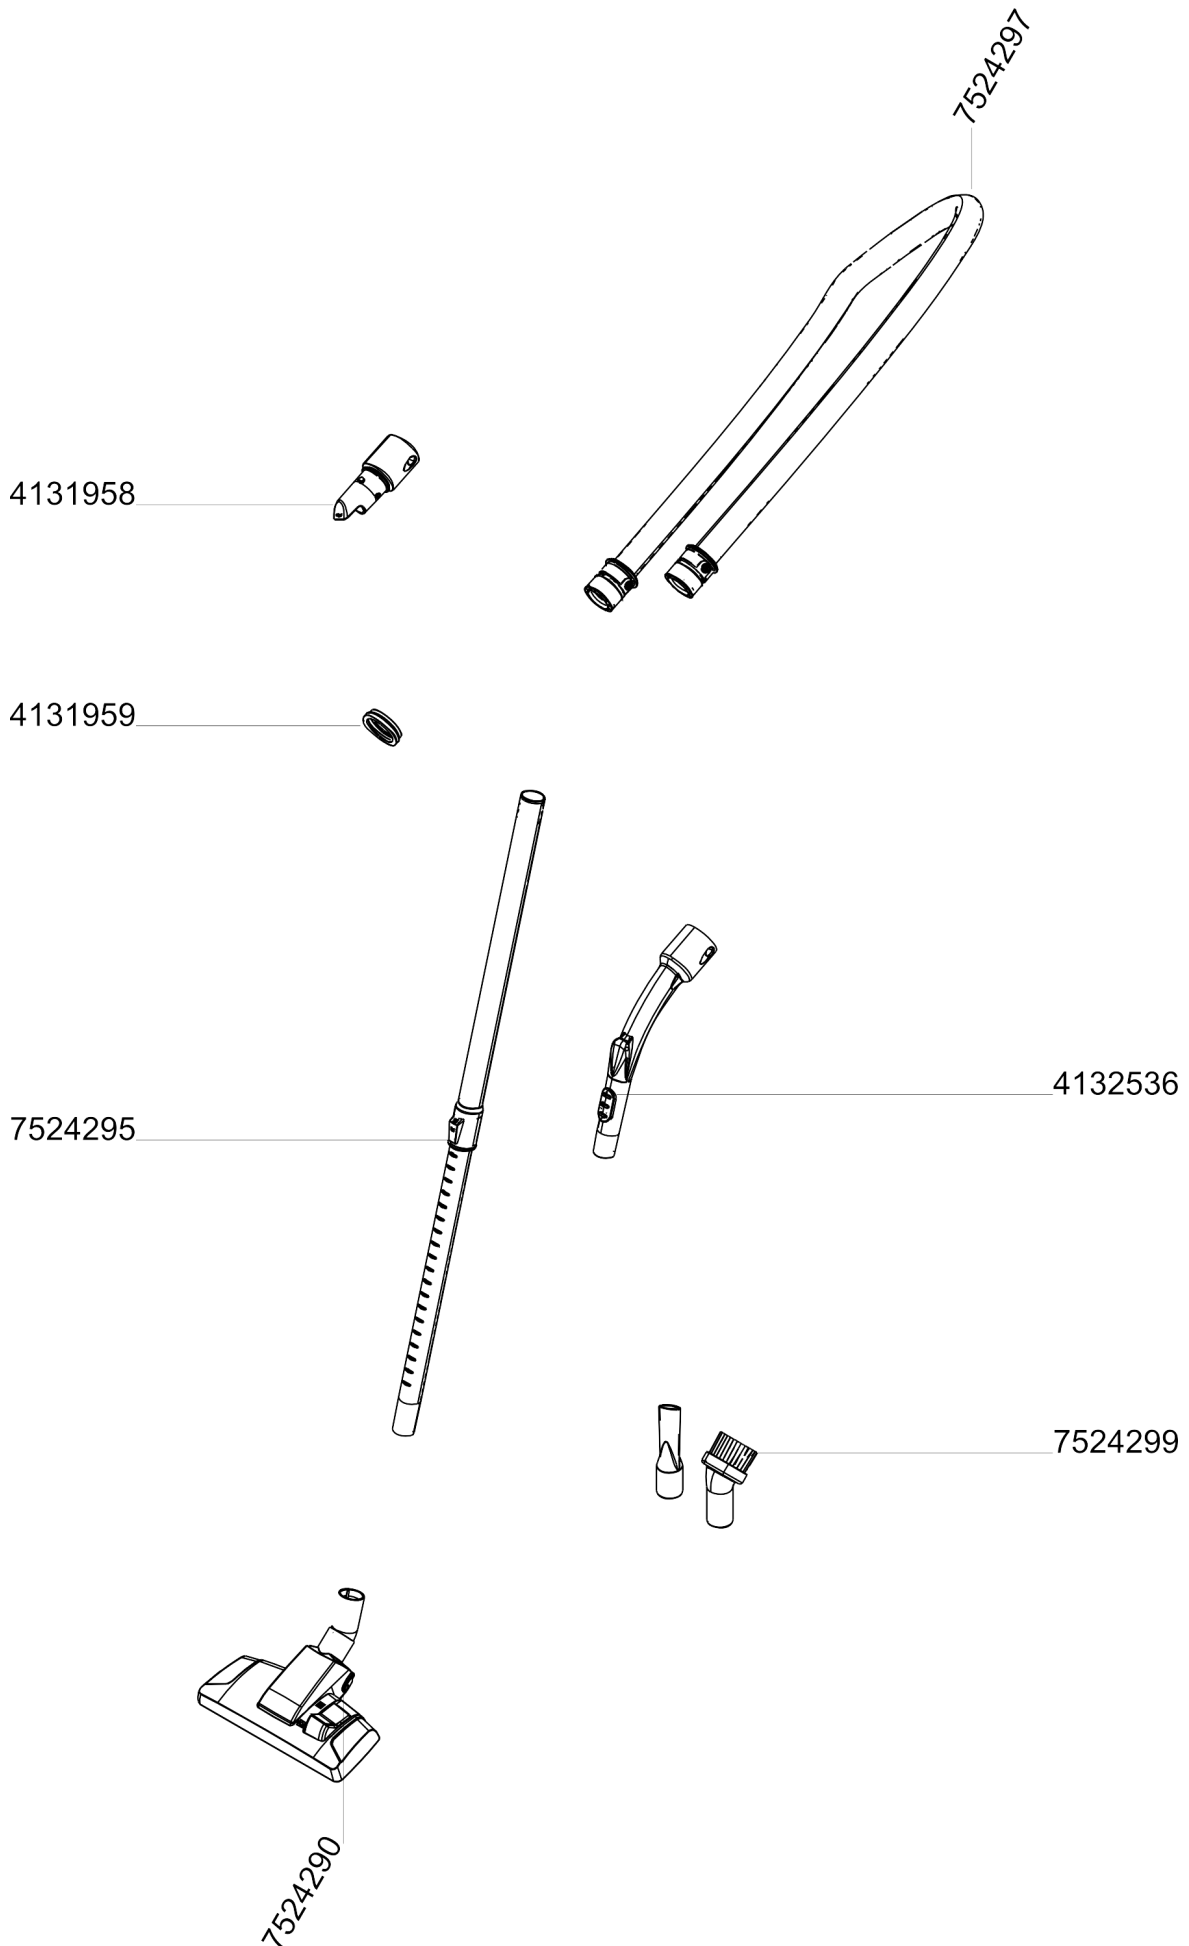

Kabelaufwicklung (4132071)

Artikelnr.	Bezeichnung	Menge	Einheit
4132270	Steckerhalter	1	PC
4132088	Knauf	1	PC
4132869	Delta PT-Schr LK As Torx 40x16	5	PC
4007480	Scheibe 4,3/12x1	1	PC

Turbineneinheit

Turbineneinheit

Artikelnr.	Bezeichnung	Menge	Einheit	verwendet in
4133228	Saugerplatte kpl	1	PC	
4132188	Dichtung ø6	1	PC	
4132510	Dichtung	1	PC	
4132006	Filterkorb	1	PC	
4132869	Delta PT-Schr LK As Torx 40x16	4	PC	
4132064	Verschluss	2	PC	
7524305	TASKI AERO 8/15 Filtertuch 5St	1	PC	
4132268	Motorturbine 230V 50/60Hz 585W	1	PC	230V 50/60Hz
4132333	Motorturbine 120V 50/60Hz 585W	1	PC	120V 50/60Hz
4132869	Delta PT-Schr LK As Torx 40x16	10	PC	
4132191	Druckfeder	1	PC	
4132043	Schalter	1	PC	
4132016	Turbinenlager	1	PC	
4132800	Turbinenhaube kpl	1	PC	
4133231	Ventil Set	1	PC	
4133229	Schalter kpl	1	PC	AERO 8, AERO 15
4133230	Schalter Plus kpl	1	PC	AERO 8 PLUS, AERO 15 PLUS
4132187	Elektronik 230V	1	PC	AERO 8 PLUS, AERO 15 PLUS / 230V 50/60Hz
4132679	Elektronik 120V	1	PC	AERO 8 PLUS, AERO 15 PLUS / 120V 50/60Hz
4132007	Filtrahmen	1	PC	
7524303	TASKI AERO Abluftfiltermatten 10St	1	PC	
7524304	TASKI AERO 8/15 HEPA Abluftfilter	1	PC	Option

Kessel kpl 8 (4133226)

Artikelnr.	Bezeichnung	Menge	Einheit
4132869	Delta PT-Schr LK As Torx 40x16	14	PC
4132044	Rad 130/20	2	PC
4132168	Lenkrolle kpl 50/2x16	2	PC
4132067	Düsenhalter	2	PC
4132767	Schriftzug AERO 8	2	PC
4132768	Schriftzug AERO 8 PLUS	2	PC

Kessel kpl 15 (4133227)

Artikelnr.	Bezeichnung	Menge	Einheit
4132869	Delta PT-Schr LK As Torx 40x16	14	PC
4132044	Rad 130/20	2	PC
4132168	Lenkrolle kpl 50/2x16	2	PC
4132067	Düsenhalter	2	PC
4132769	Schriftzug AERO 15	2	PC
4132770	Schriftzug AERO 15 plus	2	PC