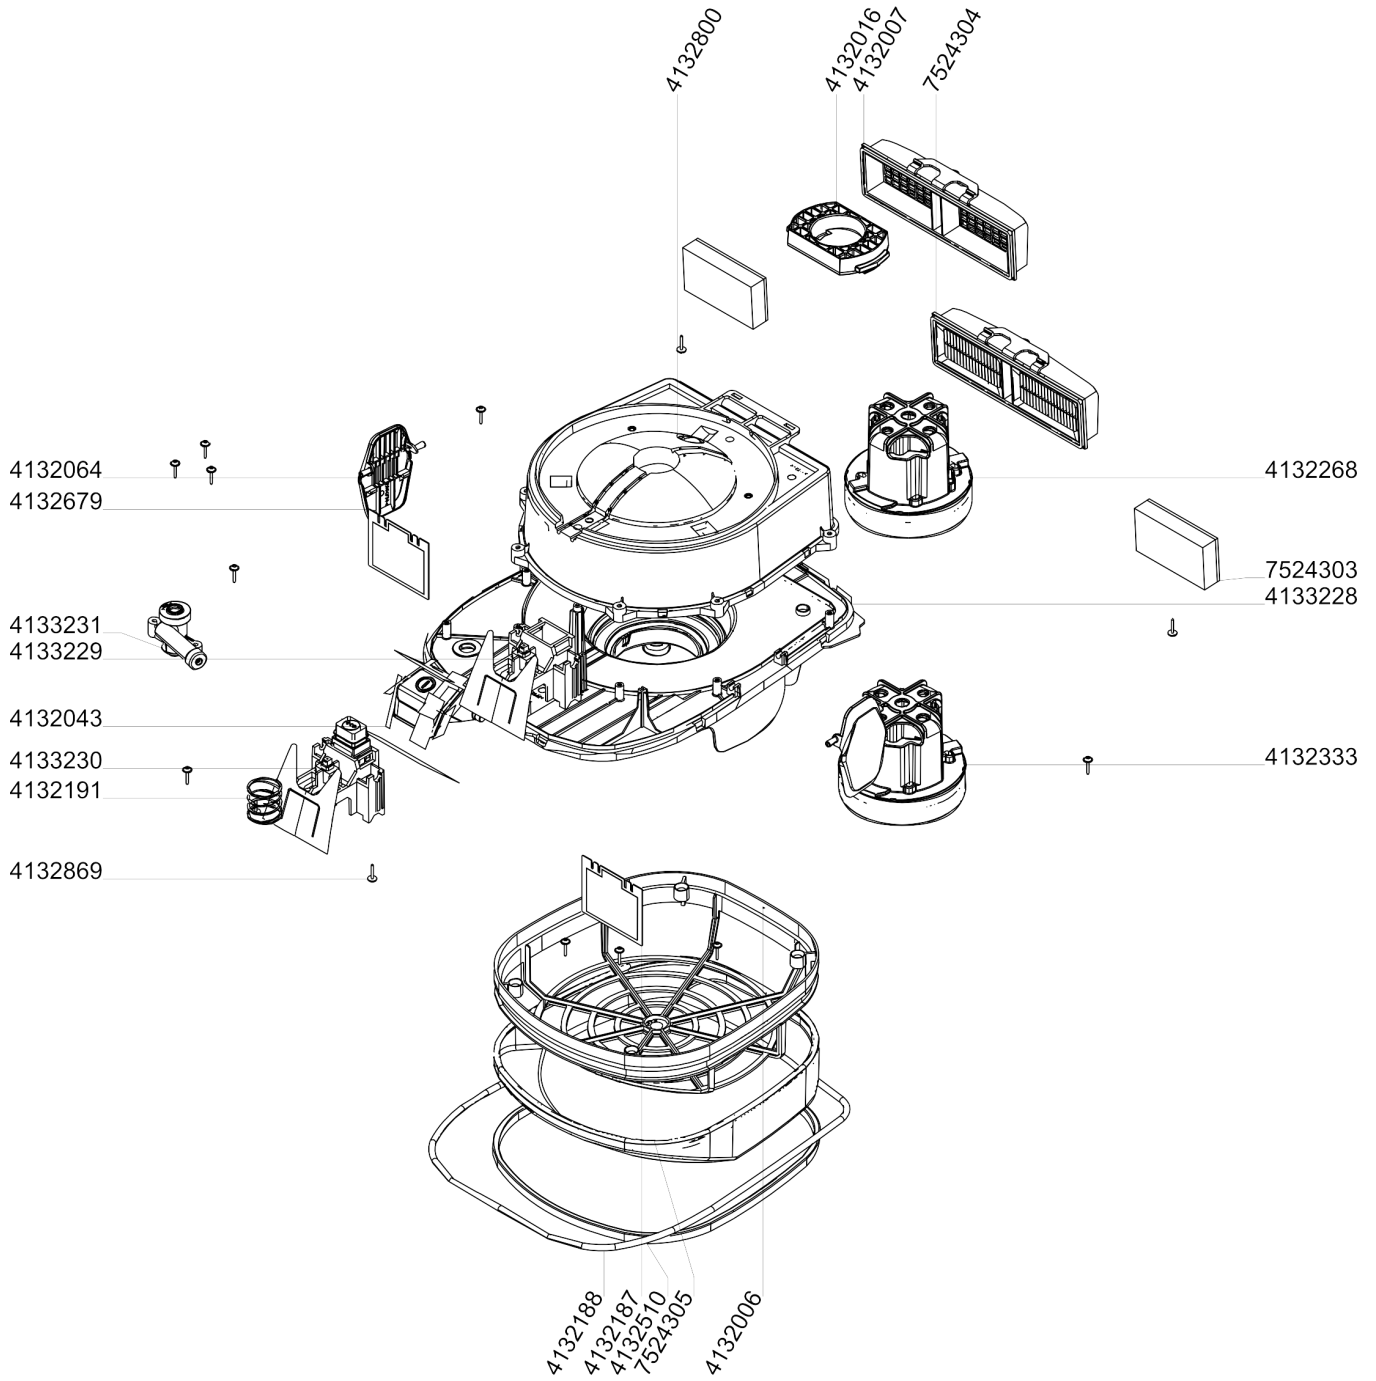

Haube

Artikelnr.	Bezeichnung	Menge	Einheit
4132809	Deckel kpl	1	PC
4132869	Delta PT-Schr LK As Torx 40x16	6	PC
4132196	Gerätestecker 2L	1	PC
4132026	Griff	1	PC
4131854	Anschlusskabel 2L SEV	1	PC
4131855	Anschlusskabel 2L EURO	1	PC
4131856	Anschlusskabel 2L UK	1	PC
4131857	Anschlusskabel 2L NA	1	PC
4131858	Anschlusskabel 2L CN	1	PC
4131859	Anschlusskabel 2L BR	1	PC
4131867	Anschlusskabel 2L JP	1	PC
4132715	Clip	1	PC
4132066	Abdeckung	1	PC

Haube plus

Artikelnr.	Bezeichnung	Menge	Einheit
4132810	Deckel kpl plus	1	PC
4132869	Delta PT-Schr LK As Torx 40x16	5	PC
4132213	Gleitstück	3	PC
4132071	Kabelaufwicklung	1	PC
4132817	Griff kpl	1	PC
4131854	Anschlusskabel 2L SEV	1	PC
4131855	Anschlusskabel 2L EURO	1	PC
4131856	Anschlusskabel 2L UK	1	PC
4131857	Anschlusskabel 2L NA	1	PC
4131858	Anschlusskabel 2L CN	1	PC
4131859	Anschlusskabel 2L BR	1	PC
4131867	Anschlusskabel 2L JP	1	PC
4132354	Kabelführung	1	PC
4132066	Abdeckung	1	PC

Kabelaufwicklung (4132071)

Artikelnr.	Bezeichnung	Menge	Einheit
4132270	Steckerhalter	1	PC
4132088	Knauf	1	PC
4132869	Delta PT-Schr LK As Torx 40x16	5	PC
4007480	Scheibe 4,3/12x1	1	PC

Turbineneinheit

Turbineneinheit

Kessel kpl 8 (4133226)

Artikelnr.	Bezeichnung	Menge	Einheit
4132869	Delta PT-Schr LK As Torx 40x16	14	PC
4132044	Rad 130/20	2	PC
4132168	Lenkrolle kpl 50/2x16	2	PC
4132067	Düsenhalter	2	PC
4132767	Schriftzug AERO 8	2	PC
4132768	Schriftzug AERO 8 PLUS	2	PC