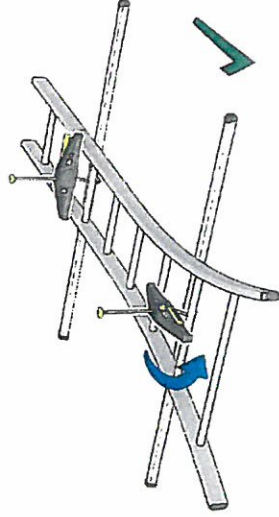

**GB** Important Safety Information - Product suitable for ladders ONLY.

**DE** Wichtige Sicherheitsinformationen - Produkt NUR für Leitern geeignet.

**FR** Informations importantes de sécurité - Ces produits conviennent UNIQUEMENT aux échelles.

**IT** Informazione importante per la sicurezza - Prodotto adatto SOLO per scale a pioli.

**ES** Información importante de seguridad - Este producto está indicado SOLO para escaleras.

**NL** Belangrijke veiligheidsinformatie - Dit product is UITSLUITEND geschikt voor ladders.

**PL** Instrukcje bezpieczeństwa - Produkt odpowiedni TYLKO do drabin

**RU** Важная информация о безопасности - Продукт подходит ТОЛЬКО для ЛЕСТНИЦ

(PS078) x 2

MS216 x 2

(RAS21) x 2

C03K x 2