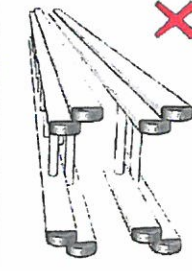

**PL** Instrukcje bezpieczeństwa - Produkt odpowiedni TYLKO do drabin

**RU** Важная информация о безопасности - Продукт подходит ТОЛЬКО для ЛЕСТНИЦ

(PS078) x 2

MS216 x 2

(RAS21) x 2

C03K x 2