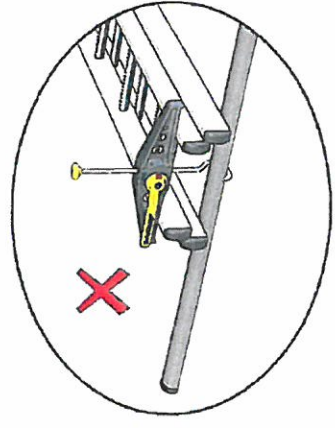

**GB** Important Safety Information - Product suitable for ladders ONLY.

**DE** Wichtige Sicherheitsinformationen - Produkt NUR für Leitern geeignet.

**FR** Informations importantes de sécurité - Ces produits conviennent UNIQUEMENT aux échelles.

**IT** Informazione importante per la sicurezza - Prodotto adatto SOLO per scale a pioli.

**ES** Información importante de seguridad - Este producto está indicado SOLO para escaleras.

**NL** Belangrijke veiligheidsinformatie - Dit product is UITSLUITEND geschikt voor ladders.

**PL** Instrukcje bezpieczeństwa - Produkt odpowiedni TYLKO do drabin

**RU** Важная информация о безопасности - Продукт подходит ТОЛЬКО для ЛЕСТНИЦ

(PS078) x 2

MS216 x 2

(RAS21) x 2

C03K x 2