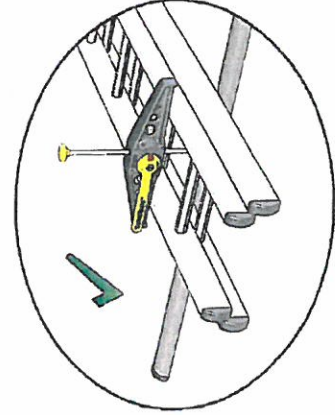

**GB** Important Safety Information - Product suitable for ladders ONLY.

**DE** Wichtige Sicherheitsinformationen - Produkt NUR für Leitern geeignet.

**FR** Informations importantes de sécurité - Ces produits conviennent UNIQUEMENT aux échelles.

**IT** Informazione importante per la sicurezza - Prodotto adatto SOLO per scale a pioli.

**ES** Información importante de seguridad - Este producto está indicado SOLO para escaleras.

**NL** Belangrijke veiligheidsinformatie - Dit product is UITSLUITEND geschikt voor ladders.

**PL** Instrukcje bezpieczeństwa - Produkt odpowiedni TYLKO do drabin

**RU** Важная информация о безопасности - Продукт подходит ТОЛЬКО для ЛЕСТНИЦ

(PS078) x 2

MS216 x 2

(RAS21) x 2

C03K x 2