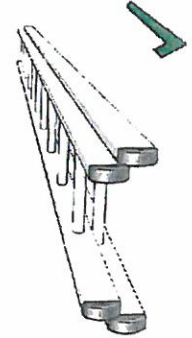

**PL** Instrukcje bezpieczeństwa - Produkt odpowiedni TYLKO do drabin

**RU** Важная информация о безопасности - Продукт подходит ТОЛЬКО для ЛЕСТНИЦ

(PS078) x 2

MS216 x 2

(RAS21) x 2

C03K x 2