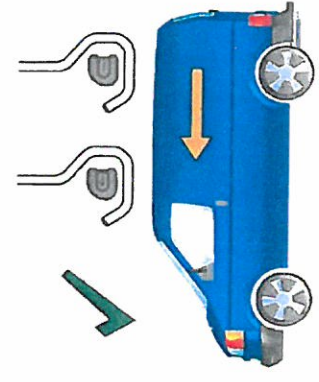

**IT** Informazione importante per la sicurezza - Prodotto adatto SOLO per scale a pioli.

**ES** Información importante de seguridad - Este producto está indicado SOLO para escaleras.

**NL** Belangrijke veiligheidsinformatie - Dit product is UITSLUITEND geschikt voor ladders.

**PL** Instrukcje bezpieczeństwa - Produkt odpowiedni TYLKO do drabin

**RU** Важная информация о безопасности - Продукт подходит ТОЛЬКО для ЛЕСТНИЦ

(PS078) x 2

MS216 x 2

(RAS21) x 2

C03K x 2