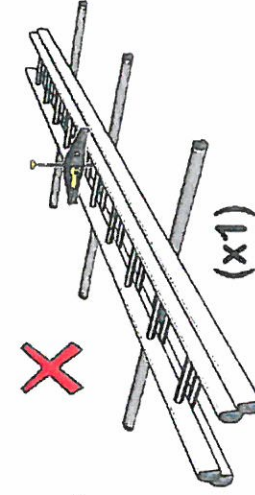

**GB** Important Safety Information - Product suitable for ladders ONLY.

**DE** Wichtige Sicherheitsinformationen - Produkt NUR für Leitern geeignet.

**FR** Informations importantes de sécurité - Ces produits conviennent UNIQUEMENT aux échelles.

**IT** Informazione importante per la sicurezza - Prodotto adatto SOLO per scale a pioli.

**ES** Información importante de seguridad - Este producto está indicado SOLO para escaleras.

**NL** Belangrijke veiligheidsinformatie - Dit product is UITSLUITEND geschikt voor ladders.

**PL** Instrukcje bezpieczeństwa - Produkt odpowiedni TYLKO do drabin

**RU** Важная информация о безопасности - Продукт подходит ТОЛЬКО для ЛЕСТНИЦ

(PS078) x 2

MS216 x 2

(RAS21) x 2

C03K x 2