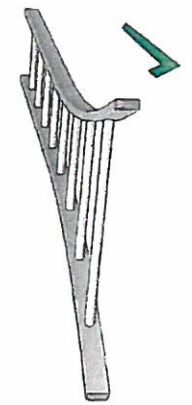

GB Important Safety Information - Product suitable for ladders ONLY.

DE Wichtige Sicherheitsinformationen - Produkt NUR für Leitern geeignet.

FR Informations importantes de sécurité - Ces produits conviennent UNIQUEMENT aux échelles.

IT Informazione importante per la sicurezza - Prodotto adatto SOLO per scale a pioli.

ES Información importante de seguridad - Este producto está indicado SOLO para escaleras.

NL Belangrijke veiligheidsinformatie - Dit product is UITSLUITEND geschikt voor ladders.

PL Instrukcje bezpieczeństwa - Produkt odpowiedni TYLKO do drabin

RU Важная информация о безопасности - Продукт подходит ТОЛЬКО для ЛЕСТНИЦ