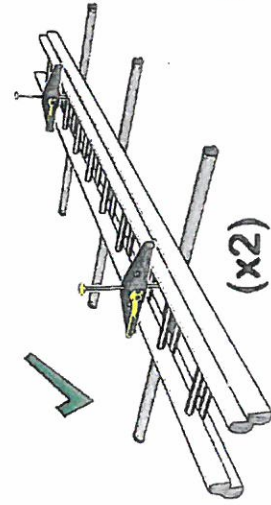

**IT** Informazione importante per la sicurezza - Prodotto adatto SOLO per scale a pioli.

**ES** Información importante de seguridad - Este producto está indicado SOLO para escaleras.

**NL** Belangrijke veiligheidsinformatie - Dit product is UITSLUITEND geschikt voor ladders.

**PL** Instrukcje bezpieczeństwa - Produkt odpowiedni TYLKO do drabin

**RU** Важная информация о безопасности - Продукт подходит ТОЛЬКО для ЛЕСТНИЦ

(PS078) x 2

MS216 x 2

(RAS21) x 2

C03K x 2