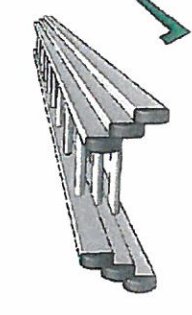

**PL** Instrukcje bezpieczeństwa - Produkt odpowiedni TYLKO do drabin

**RU** Важная информация о безопасности - Продукт подходит ТОЛЬКО для ЛЕСТНИЦ

(PS078) x 2

MS216 x 2

(RAS21) x 2

C03K x 2